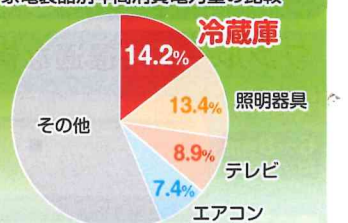

軽く使いやすいパワフル吸引。家中どこでもラクラクお掃除。

91 アイリスオーヤマ SBD-75 (受)

特価 **20,600円** (税込)
(税別18,727円)

サイズ/幅236×奥行183×高さ1050mm

空気のカでゴミをかき出すサイクロンストリームヘッド搭載
くんくんキレイに!

紙パック式

99%以上

91 アイリスオーヤマ SBD-75 (受)

特価 **20,600円** (税込)
(税別18,727円)

サイズ/幅236×奥行183×高さ1050mm

今お使いの冷蔵庫買い替え時ではないですか？

冷蔵庫の平均使用年数は約10年～12年です

電気代も10年前に比べ省エネでお得です

ご家庭で電気代が高い家電は冷蔵庫です。
1日中さらには1年中使うものだから
省エネモデルで電気代を
節約しましょう。

家電製品別年間消費電力量の比較

出典：資源エネルギー庁平成22年度
省エネルギー制作分析調査事業「家庭におけるエネルギー消費実態について」