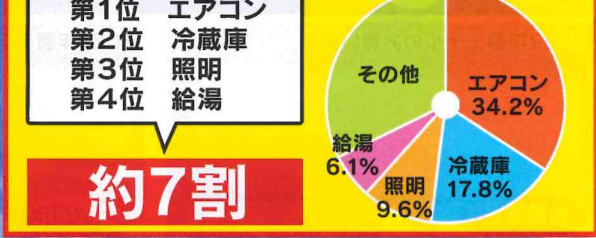

2023年「生活」をより快適にバックアップ!!

家庭における夏の電気の使用割合 (令和4年6月 経済産業省HPより)

電気代・物価高騰の今、家計応援! 節約!!

約7割

家庭用エアコンの寿命は、およそ10年。10年経過したエアコンなら修理より電気代の安い最新エアコンへの買い替えが断然お得!

お客様、エアコン選びに迷ったらお気軽にご相談ください。
確かな知識でぴったりなエアコンをアドバイス!!

お部屋の広さ **機能** **ご予算** に応じてお選びください。

新省エネ基準エアコン ぞくぞく新発売

家庭用エアコンの冷房時エネルギー消費効率を2027年度までに現在より13.8%から34.7%改善させる新しい省エネ基準が交付されました。

節電エアコン
RX
シリーズ

DAIKIN 加湿も、除湿も、換気も進化。
昨年より能力大幅アップ

おすすめ、快適超省エネエアコン

室内機:幅798×奥行370×高さ295mm
室外機:幅795(850)×奥行300(320)×高さ713(786)mm