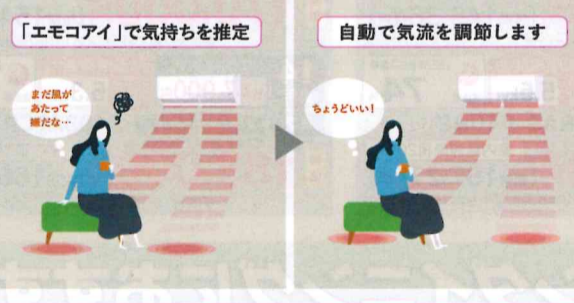

26畳、29畳用タイプもございます。

節電エアコン
Z
シリーズ

MITSUBISHI ELECTRIC 「ムーブアイ」と「エモコアイ」で「快適」と「節電」を両立。

「キモチ」を測り、快適な空間を創り出す超省エネエアコン。

室内機:幅799×奥行389×高さ295mm

- emoco tech
- フィルター自動掃除付
- パワフル強力暖房
- 赤外線センサー「ムーブアイmirAI+」が体感温度や住宅性能を見て運転モードを自動切換え
- バイタルセンサー「エモコアイ」が非接触で人の脈を測り、感情を推定